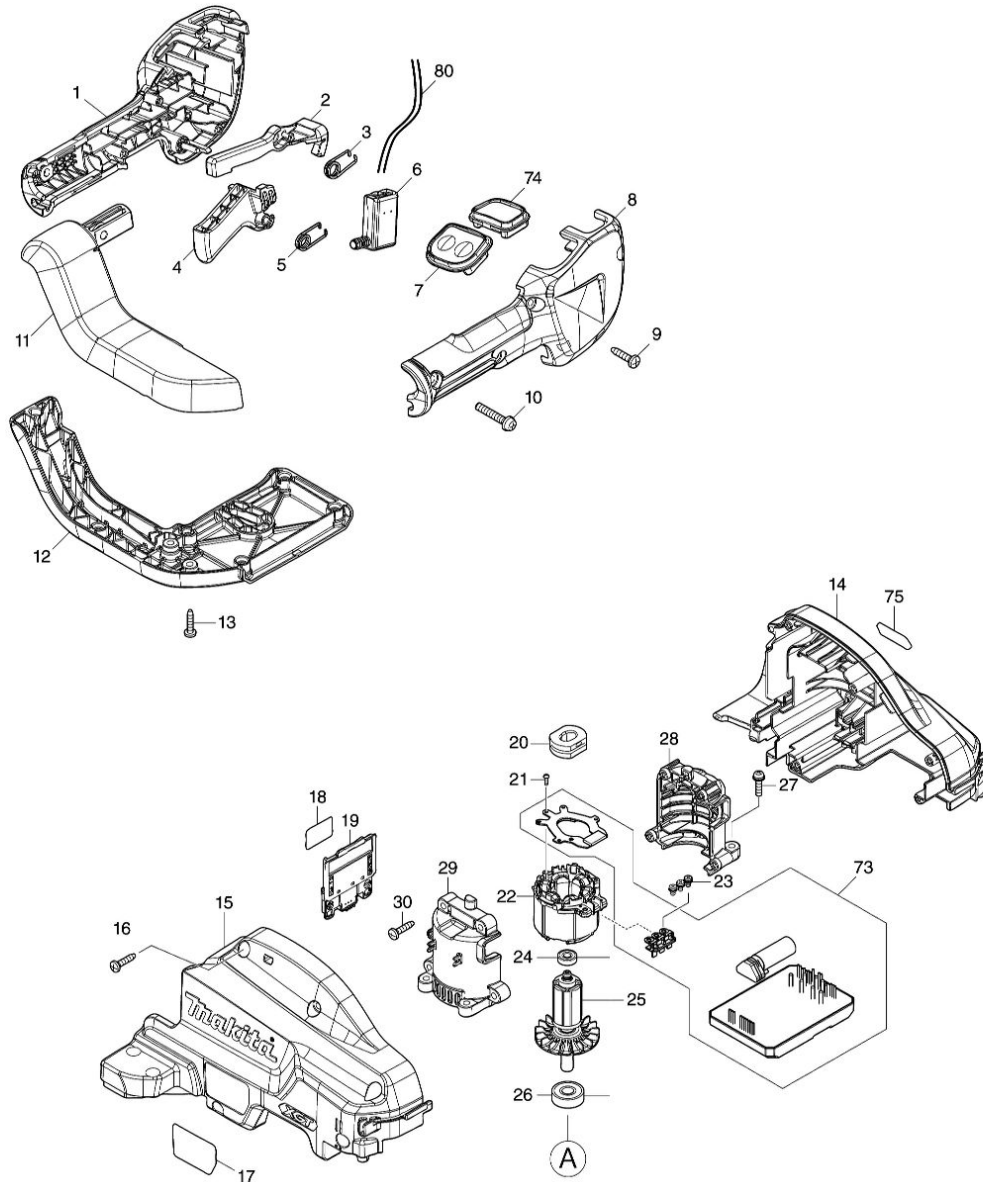

Model No.UH013G 600MM CORDLESS HEDGE TRIMMER

Nr.	Part nr.	Name
001	183U16-7	Handgreepset UH013/14G
001C10	252180-0	Borgmoer M5 DUR369A
002	455629-1	Deblokkeer Handel Dur364L*
003	233621-5	Torsieveer 9 Dur364L
004	412315-7	Schakelhendel R DUH604S/754S
005	233621-5	Torsieveer 9 Dur364L
006	651083-9	Schakelaar C3Xa-1Pspm Dsp600
007	141D66-6	Schakelcircuit E UH004-009G
007C10	8034K3-2	Label A/U UH007G
008	183U16-7	Handgreepset UH013/14G
008C10	252180-0	Borgmoer M5 DUR369A
009	266326-2	Tap Schroef 4X18mm P
010	911253-5	Schroef 5X30 A
011	413B85-3	Greepverbinder UH013G/14G
012	413B86-1	Greepafdekkap UH013G/14G
013	266326-2	Tap Schroef 4X18mm P
014	183U17-5	Motorhuisset UH013G/14G
014C10	263005-3	Rubber Pen 6 AC320H P
014C20	424344-8	Stootbuffer Ms246.4
015	183U17-5	Motorhuisset UH013G/14G
015C10	263005-3	Rubber Pen 6 AC320H P
015C20	424344-8	Stootbuffer Ms246.4
016	266326-2	Tap Schroef 4X18mm P
017	8113A3-2	Naamplaat UH013G
018	8113A9-0	Label serienr UH013G
019	632P75-3	Aansluitunit TD001G P
020	422261-6	Rubber bus DUH501
021	266490-9	Parker Ck 2X6Mm DDF483 P
022	629A75-2	Anker UH004-009G
023	652069-6	Kruiskop Schroef M3X6
024	211157-4	Kogellager 695ZZ A
025	519693-7	Anker UH013G/14G
026	210005-4	Kogellager 608Ddw A
027	911128-8	Schroef 4X16 P
028	183S94-5	Motorhuisset UH004-009G
029	183S94-5	Motorhuisset UH004-009G
030	266326-2	Tap Schroef 4X18mm P
031	266326-2	Tap Schroef 4X18mm P
032	266326-2	Tap Schroef 4X18mm P
033	413B91-8	Handgreepklem UH013G/14G
034	632T12-1	Schakelaar UH013G/14G
035	413B87-9	Schakelknop UH013G/14G
036	232353-1	Drukveer 4mm WR100D
037	141G33-9	Handgreepbasis UH013G/14G
037C10	8034N8-3	Label Let op UH007G
038	251476-6	Inbusbout M5X35Mm P