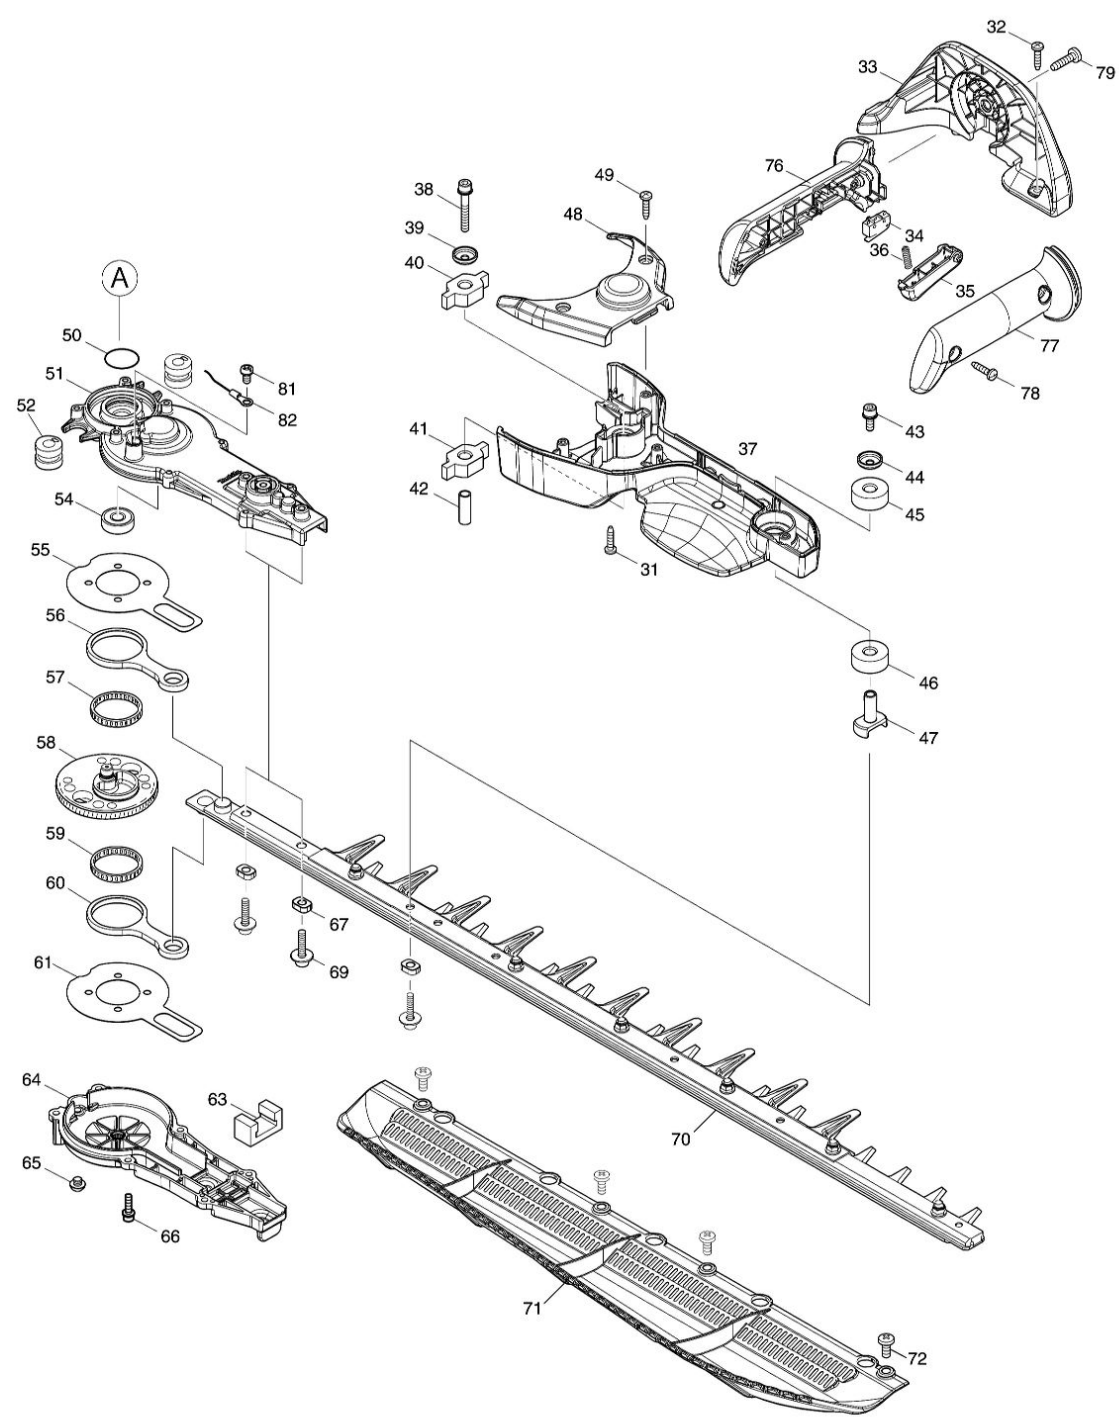

Model No.UH013G 600MM CORDLESS HEDGE TRIMMER

Nr.	Part nr.	Name
001	183U16-7	Handgreepset UH013/14G
001C10	252180-0	Borgmoer M5 DUR369A
002	455629-1	Deblokkeer Handel Dur364L*
003	233621-5	Torsieveer 9 Dur364L
004	412315-7	Schakelhendel R DUH604S/754S
005	233621-5	Torsieveer 9 Dur364L
006	651083-9	Schakelaar C3Xa-1Pspm Dsp600
007	141D66-6	Schakelcircuit E UH004-009G
007C10	8034K3-2	Label A/U UH007G
008	183U16-7	Handgreepset UH013/14G
008C10	252180-0	Borgmoer M5 DUR369A
009	266326-2	Tap Schroef 4X18mm P
010	911253-5	Schroef 5X30 A
011	413B85-3	Greepverbinder UH013G/14G
012	413B86-1	Greepafdekkap UH013G/14G
013	266326-2	Tap Schroef 4X18mm P
014	183U17-5	Motorhuisset UH013G/14G
014C10	263005-3	Rubber Pen 6 AC320H P
014C20	424344-8	Stootbuffer Ms246.4
015	183U17-5	Motorhuisset UH013G/14G
015C10	263005-3	Rubber Pen 6 AC320H P
015C20	424344-8	Stootbuffer Ms246.4
016	266326-2	Tap Schroef 4X18mm P
017	8113A3-2	Naamplaat UH013G
018	8113A9-0	Label serienr UH013G
019	632P75-3	Aansluitunit TD001G P
020	422261-6	Rubber bus DUH501
021	266490-9	Parker Ck 2X6Mm DDF483 P
022	629A75-2	Anker UH004-009G
023	652069-6	Kruiskop Schroef M3X6
024	211157-4	Kogellager 695ZZ A
025	519693-7	Anker UH013G/14G
026	210005-4	Kogellager 608Ddw A
027	911128-8	Schroef 4X16 P
028	183S94-5	Motorhuisset UH004-009G
029	183S94-5	Motorhuisset UH004-009G
030	266326-2	Tap Schroef 4X18mm P
031	266326-2	Tap Schroef 4X18mm P
032	266326-2	Tap Schroef 4X18mm P
033	413B91-8	Handgreepklem UH013G/14G
034	632T12-1	Schakelaar UH013G/14G
035	413B87-9	Schakelknop UH013G/14G
036	232353-1	Drukveer 4mm WR100D
037	141G33-9	Handgreepbasis UH013G/14G
037C10	8034N8-3	Label Let op UH007G
038	251476-6	Inbusbout M5X35Mm P